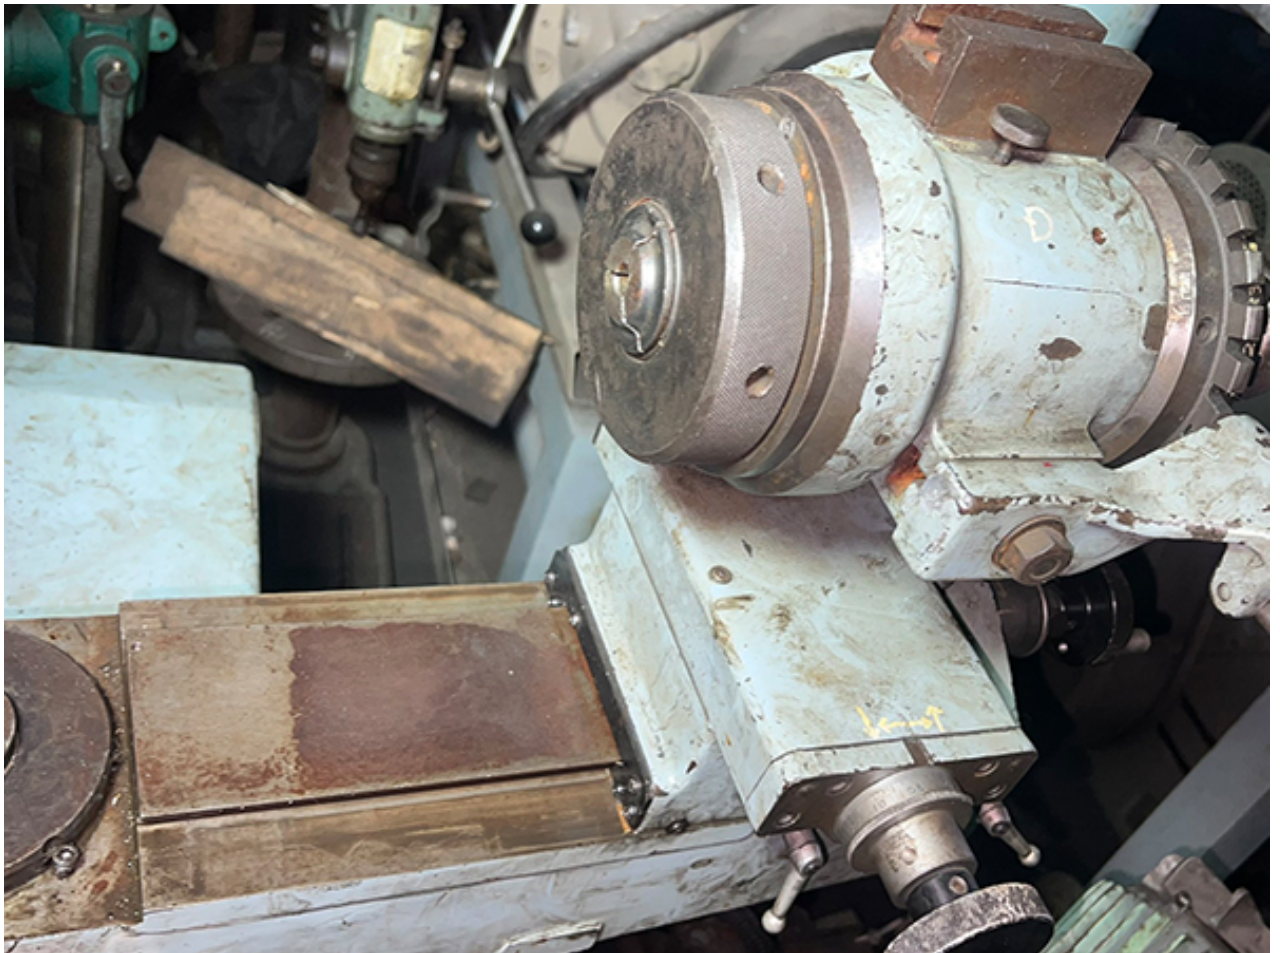

```
(function($){var slider = $('#slider748'), check = false; if ($("#zoom748").length > 0)
{$("#zoom748").click(function() {$(this).attr("href", $(this).attr("src")); $(this).colorbox({loop: false, rel:
"zoom748", maxWidth: '95%'}); }); } var createSlider = function(){if(check !=
true){/*if($(window).width() >=
768){if(slider.hasClass("hoz")){slider.removeClass("hoz").addClass("ver");
slider.children("#prev").removeClass("left").addClass("top");
slider.children("#next").removeClass("right").addClass("bottom");
slider.children("#prev").removeClass("horiz").addClass("vert");
slider.children("#next").removeClass("horiz").addClass("vert"); } slider.Thumbelina({orientation:'vertical',
$bwdBut:$('#slider748 #prev'), $fwdBut:$('#slider748 #next') }); check = true; }else{*/
slider.addClass("hoz").removeClass("ver"); slider.children("#prev").removeClass("top").addClass("left");
slider.children("#next").removeClass("bottom").addClass("right");
slider.children("#prev").removeClass("vert").addClass("horiz");
slider.children("#next").removeClass("vert").addClass("horiz");
slider.Thumbelina({orientation:'horizontal', $bwdBut:$('#slider748 #prev'), $fwdBut:$('#slider748 #next')
}); check = true; /*}*/ } }; createSlider(); $(window).resize(function(){createSlider(); }); }(jQuery));
CloudZoom.quickStart();
```

Máy mài mũi dao tu bi lỗ 50mm

Mã sản phẩm may-mai-mui-dao-tu-bi-lo-50mm

Liên hệ